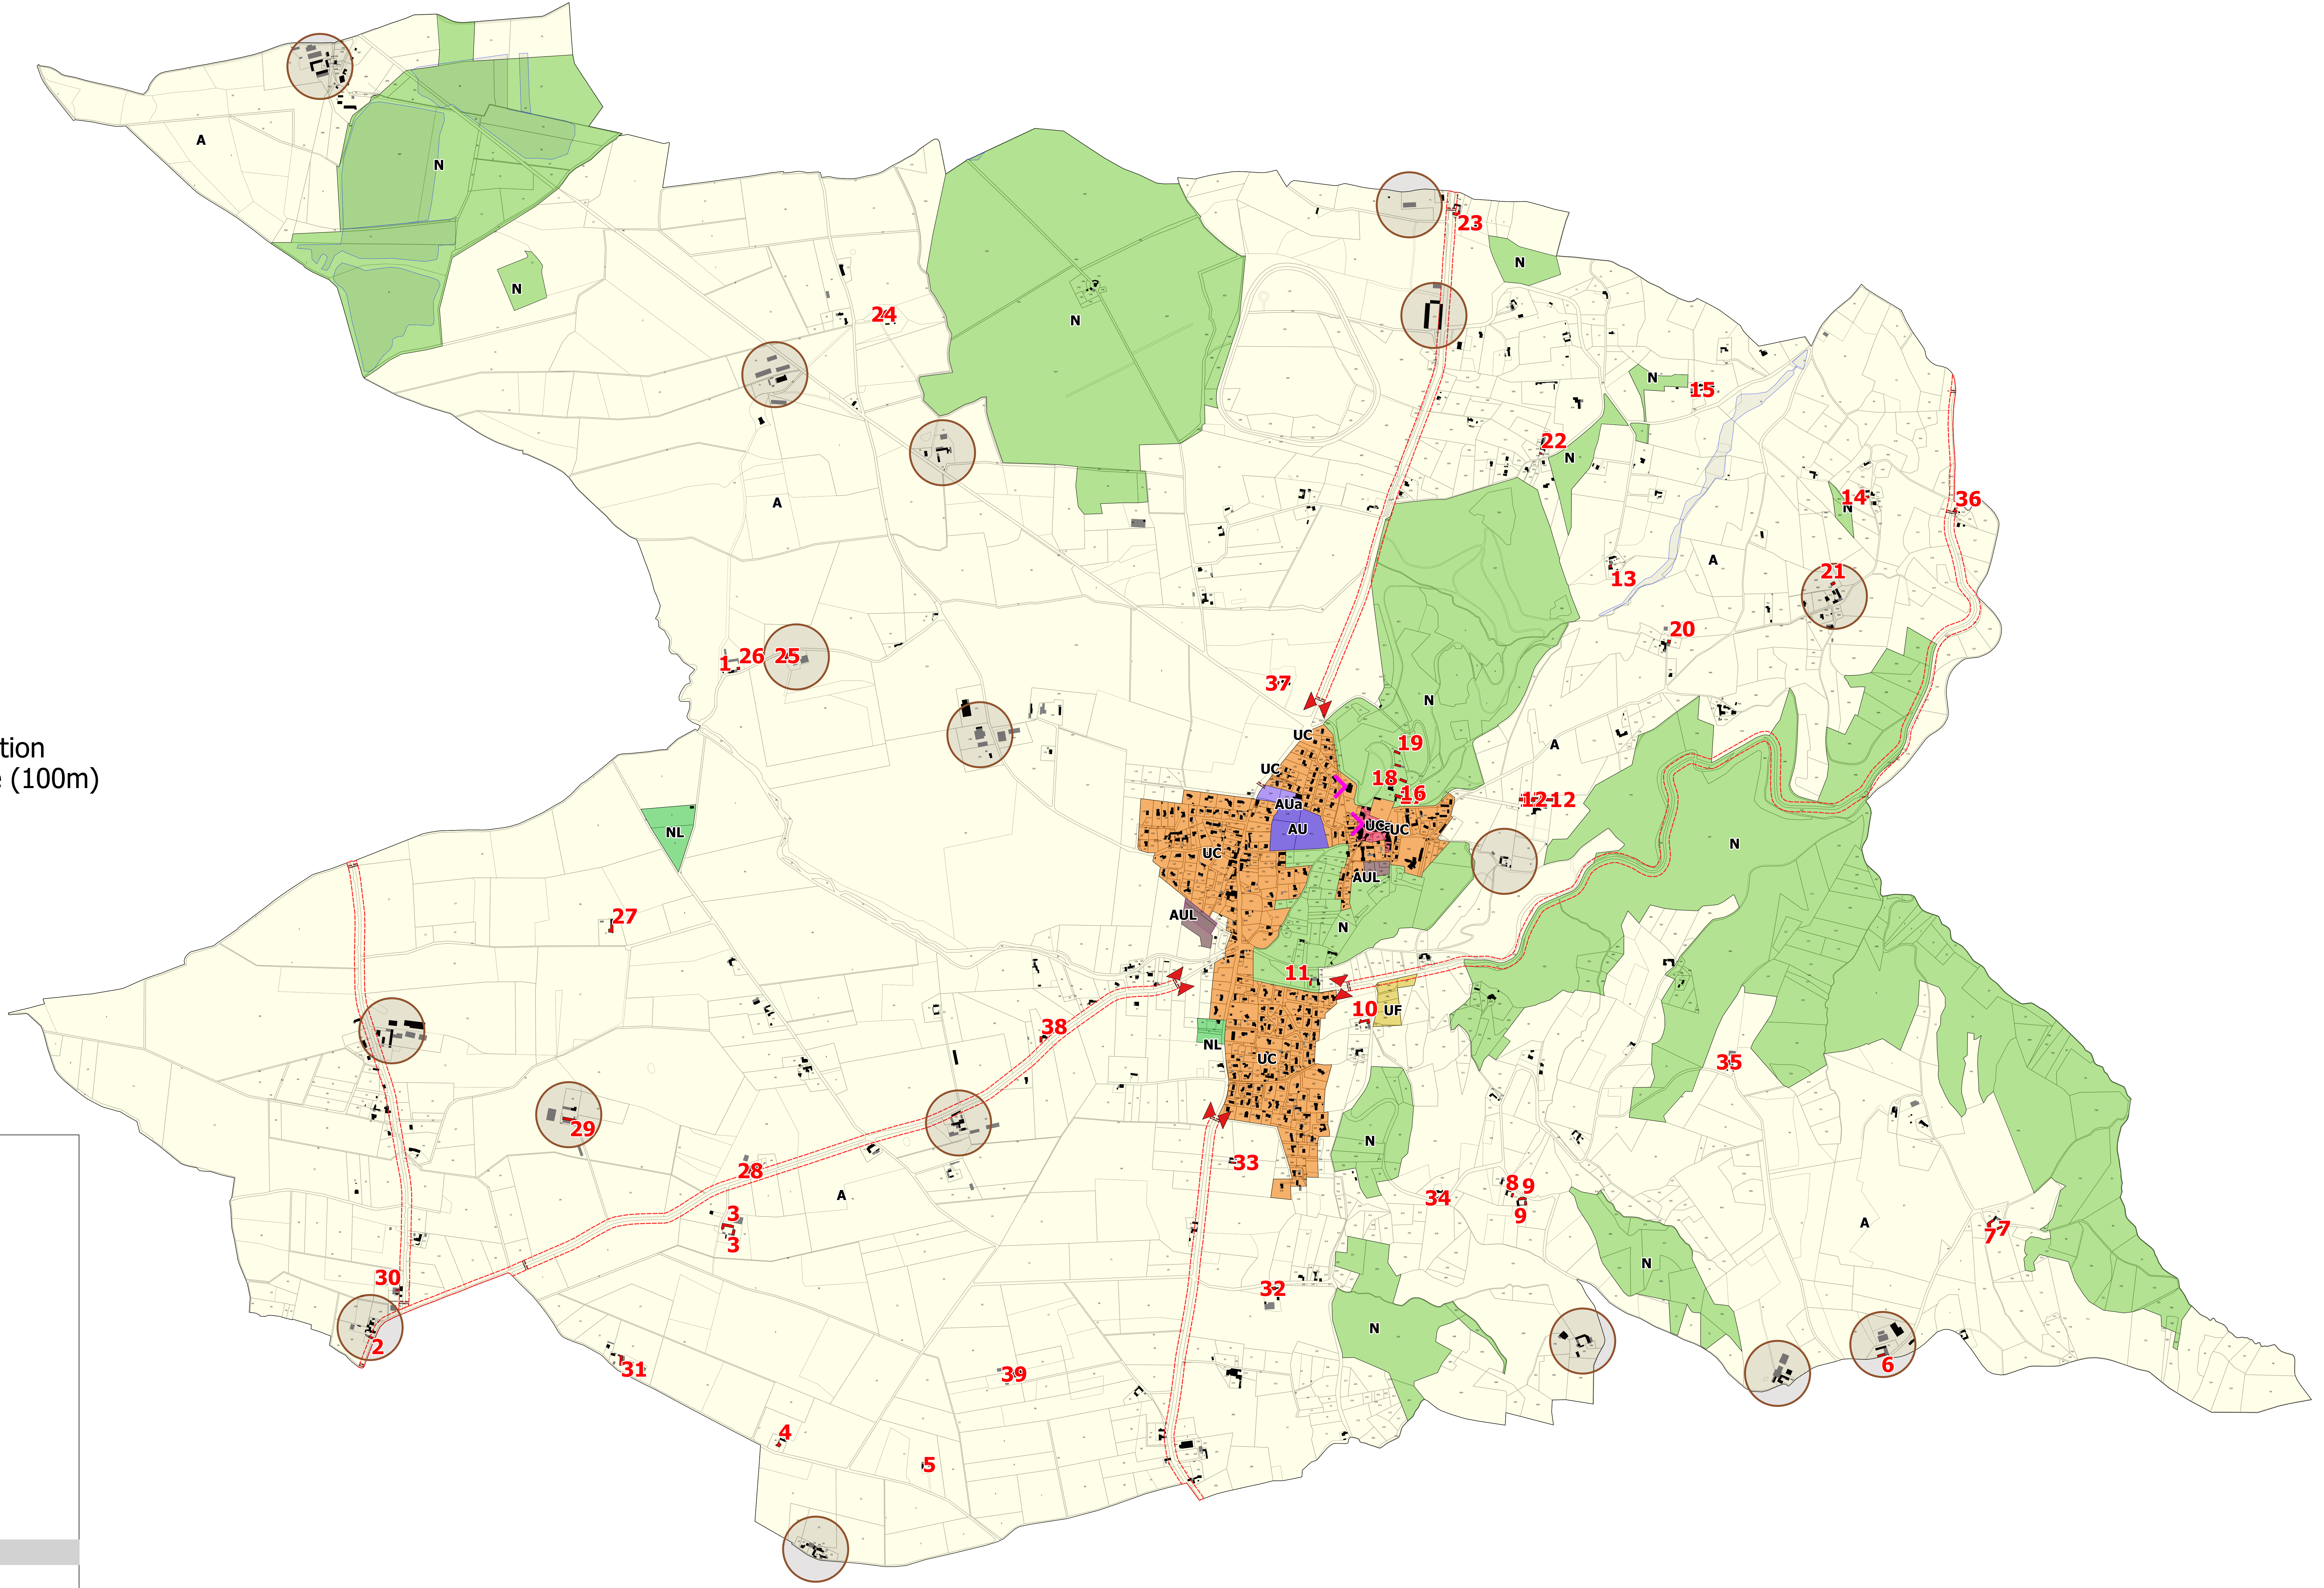

Légende

- Zone A
- Zone AU
- Zone AUa
- Zone AUL
- Zone N
- Zone NL
- Zone UC
- Zone UCa
- Zone UF
- Marge de recul (15m)
- Entrée d'agglomération
- Changement de destination
- Périmètre de réciprocité (100m)
- OAP - Zone de loisirs
- Zones humides
- Cône de vue

Commune de
ST CYR LES VIGNES
(Département de la Loire)

P.L.U

Plan Local d'Urbanisme

3.1 PLAN DE ZONAGE

1:6000

Arrêté par DCM le 25 Février 2021

Approuvé par DCM le 7 Juillet 2022

OSYRIA